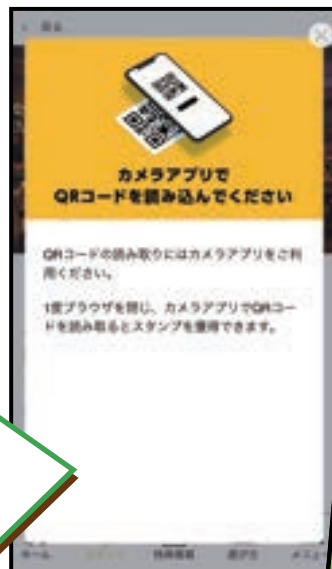

スタンプラリーの使い方

お会計の前に必ず 01 ~ 03 まで準備しておいてください！！

01 スタンプラリーにログイン

上記のQRコードからスタンプラリーにログインしてください。

「LINEでログイン」面倒なアカウント作成が省略できてカンタンにログイン！

02 利用した店舗を探す

アプリ下の「スポット」から、利用した店舗を探そう！

利用した店舗の
●をタップ！

マップと一覧の切り替えができるよ！

03 店舗情報のページを開く

店舗情報ページの一番下に「QRコードを読み取る」ボタンがあるのでタップ！

04 QRコードを読み取る

一度ブラウザを閉じて、カメラアプリを起動し店舗のQRコードを読み取る

05 スタンプ獲得

自動的にスタンプラリーの画面に戻ってスタンプ獲得！

QRコード読取専用カメラアプリは使えません！