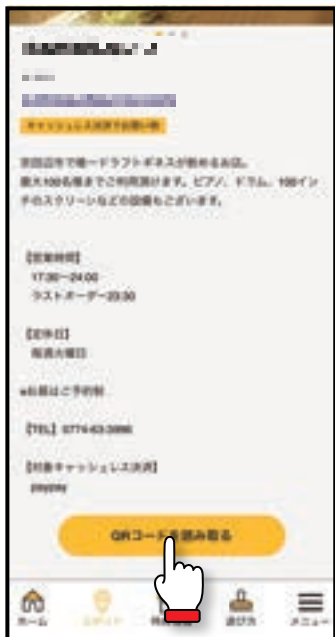

スタンプラリーの使い方

お会計の前に必ず 01 ~ 03 まで準備しておいてください！！

01 スタンプラリーにログイン

上記のQRコードからスタンプラリーにログインしてください。

「LINEでログイン」面倒なアカウント作成が省略できてカンタンにログイン！

02 利用した店舗を探す

アプリ下の「スポット」から、利用した店舗を探そう！

利用した店舗の
●をタップ！

マップと一覧の切り替えができるよ！

03 店舗情報のページを開く

店舗情報ページの一番下に「QRコードを読み取る」ボタンがあるのでタップ！

04 QRコードを読み取る

一度ブラウザを閉じて、カメラアプリを起動し店舗のQRコードを読み取る

05 スタンプ獲得

自動的にスタンプラリーの画面に戻ってスタンプ獲得！

QRコード読取専用カメラアプリは使えません！