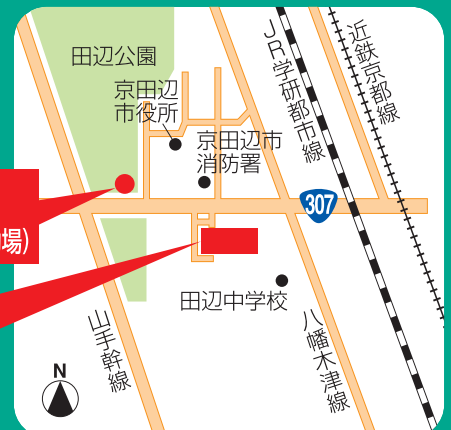

■主 催:京田辺市、城陽市  
京田辺市商工会、城陽商工会議所  
ハローワーク京都田辺、ハローワーク宇治

■協 力:京都ジョブパーク

■問合せ:京田辺市産業振興課 TEL:0774-64-1364  
城陽市商工観光課 TEL:0774-56-4019

【アクセス】

<徒歩でお越しの場合>

近鉄京都線 新田辺駅から約20分(約1.4km)

JR学研都市線 京田辺駅から約15分(約1.1km)

<バスでお越しの場合>

近鉄京都線 新田辺駅から京阪バス「京田辺市役所」または、  
「椿本チェーン」行きで約5分「京田辺市役所」下車

京都 KYOTO  
JOB  
HAKU  
ジョブ博

駐車場  
(田辺公園多目的運動場)

京田辺市立  
中央公民館

最新情報は、京田辺市 城陽市 合同企業説明会 検索